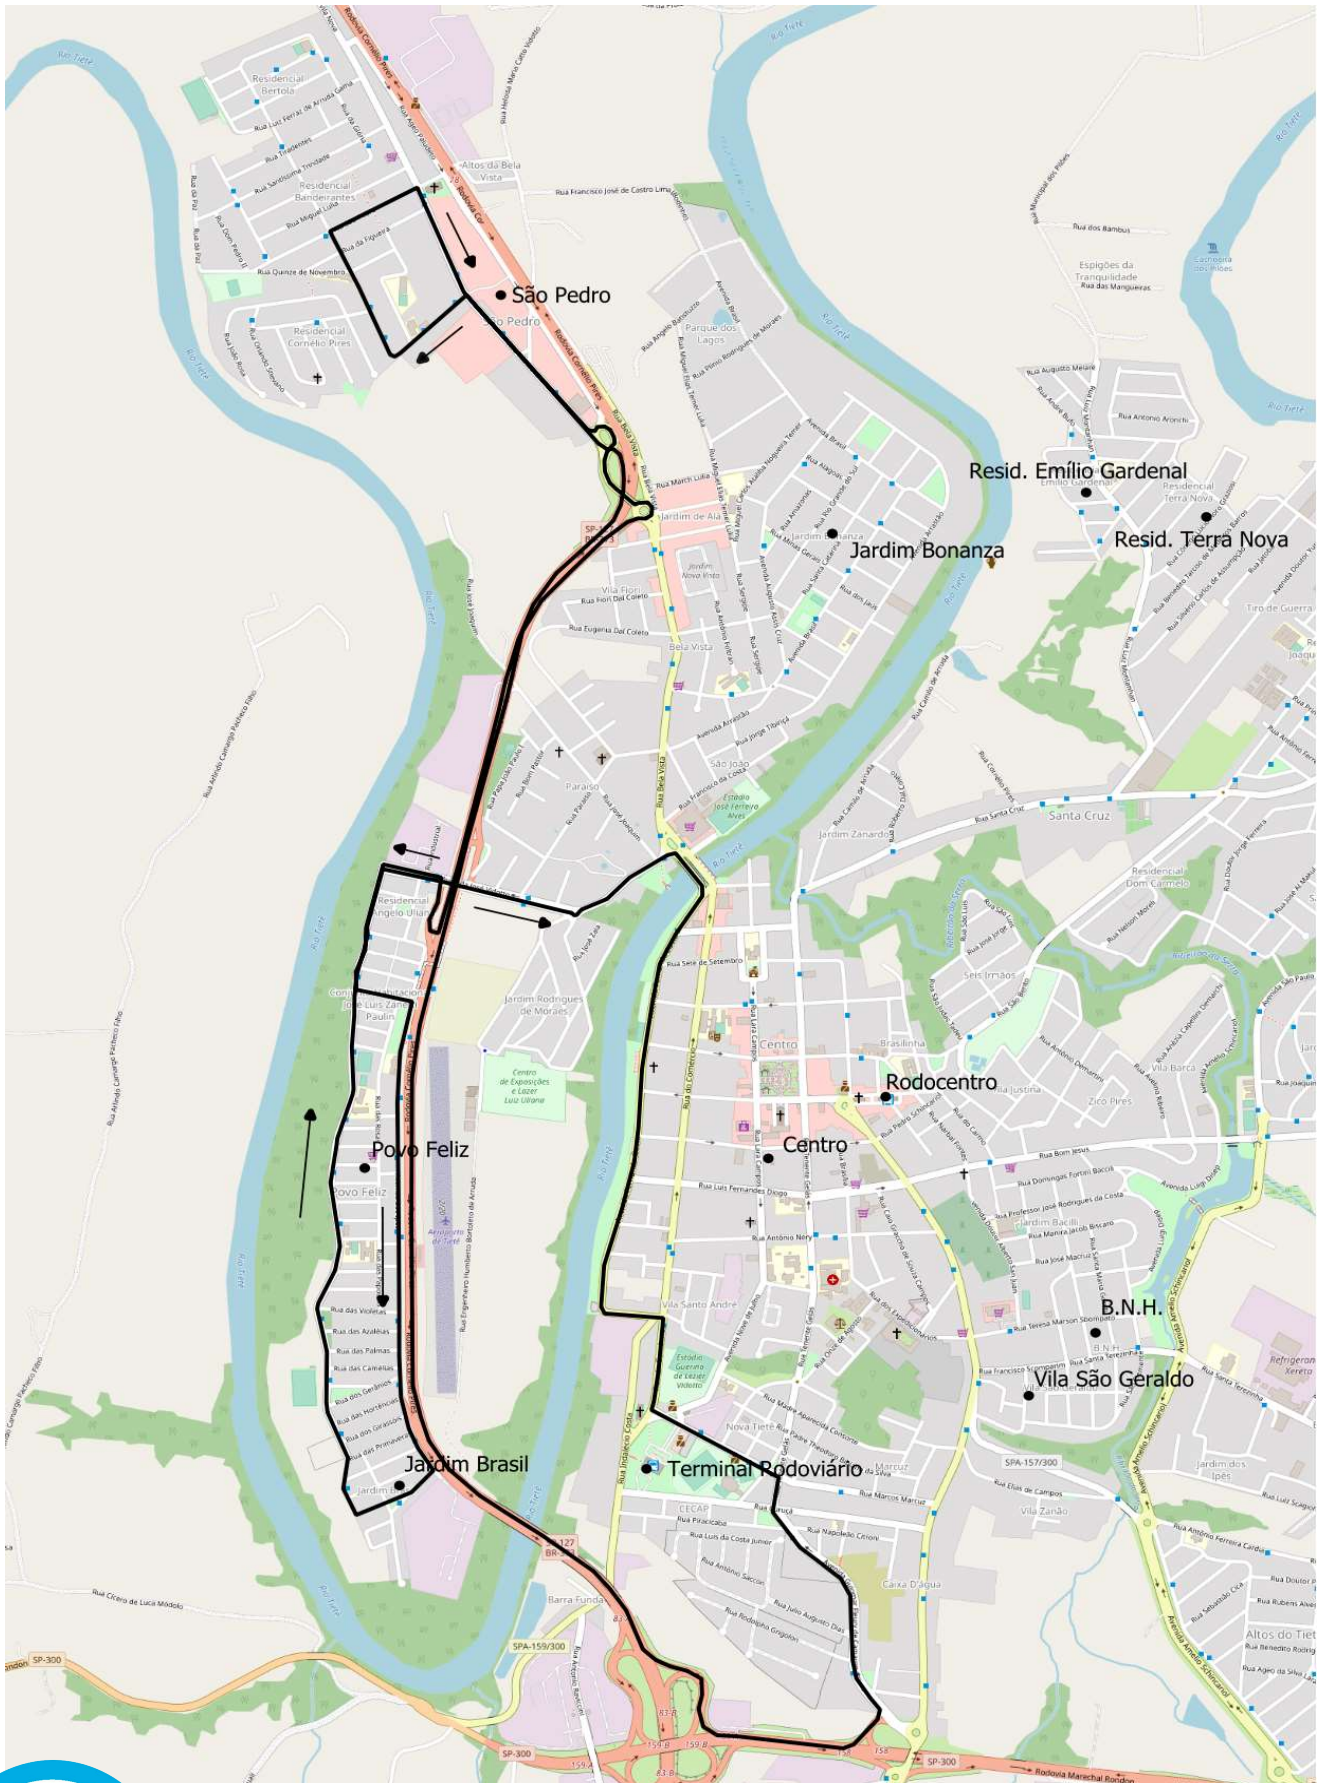

# MAPAS DAS ROTAS

## Linha 1A - São Pedro X Terminal

# Linha 1A - São Pedro X Terminal - Horário das 05:30

# Linha 1A - São Pedro X Terminal - Horário das 07:00