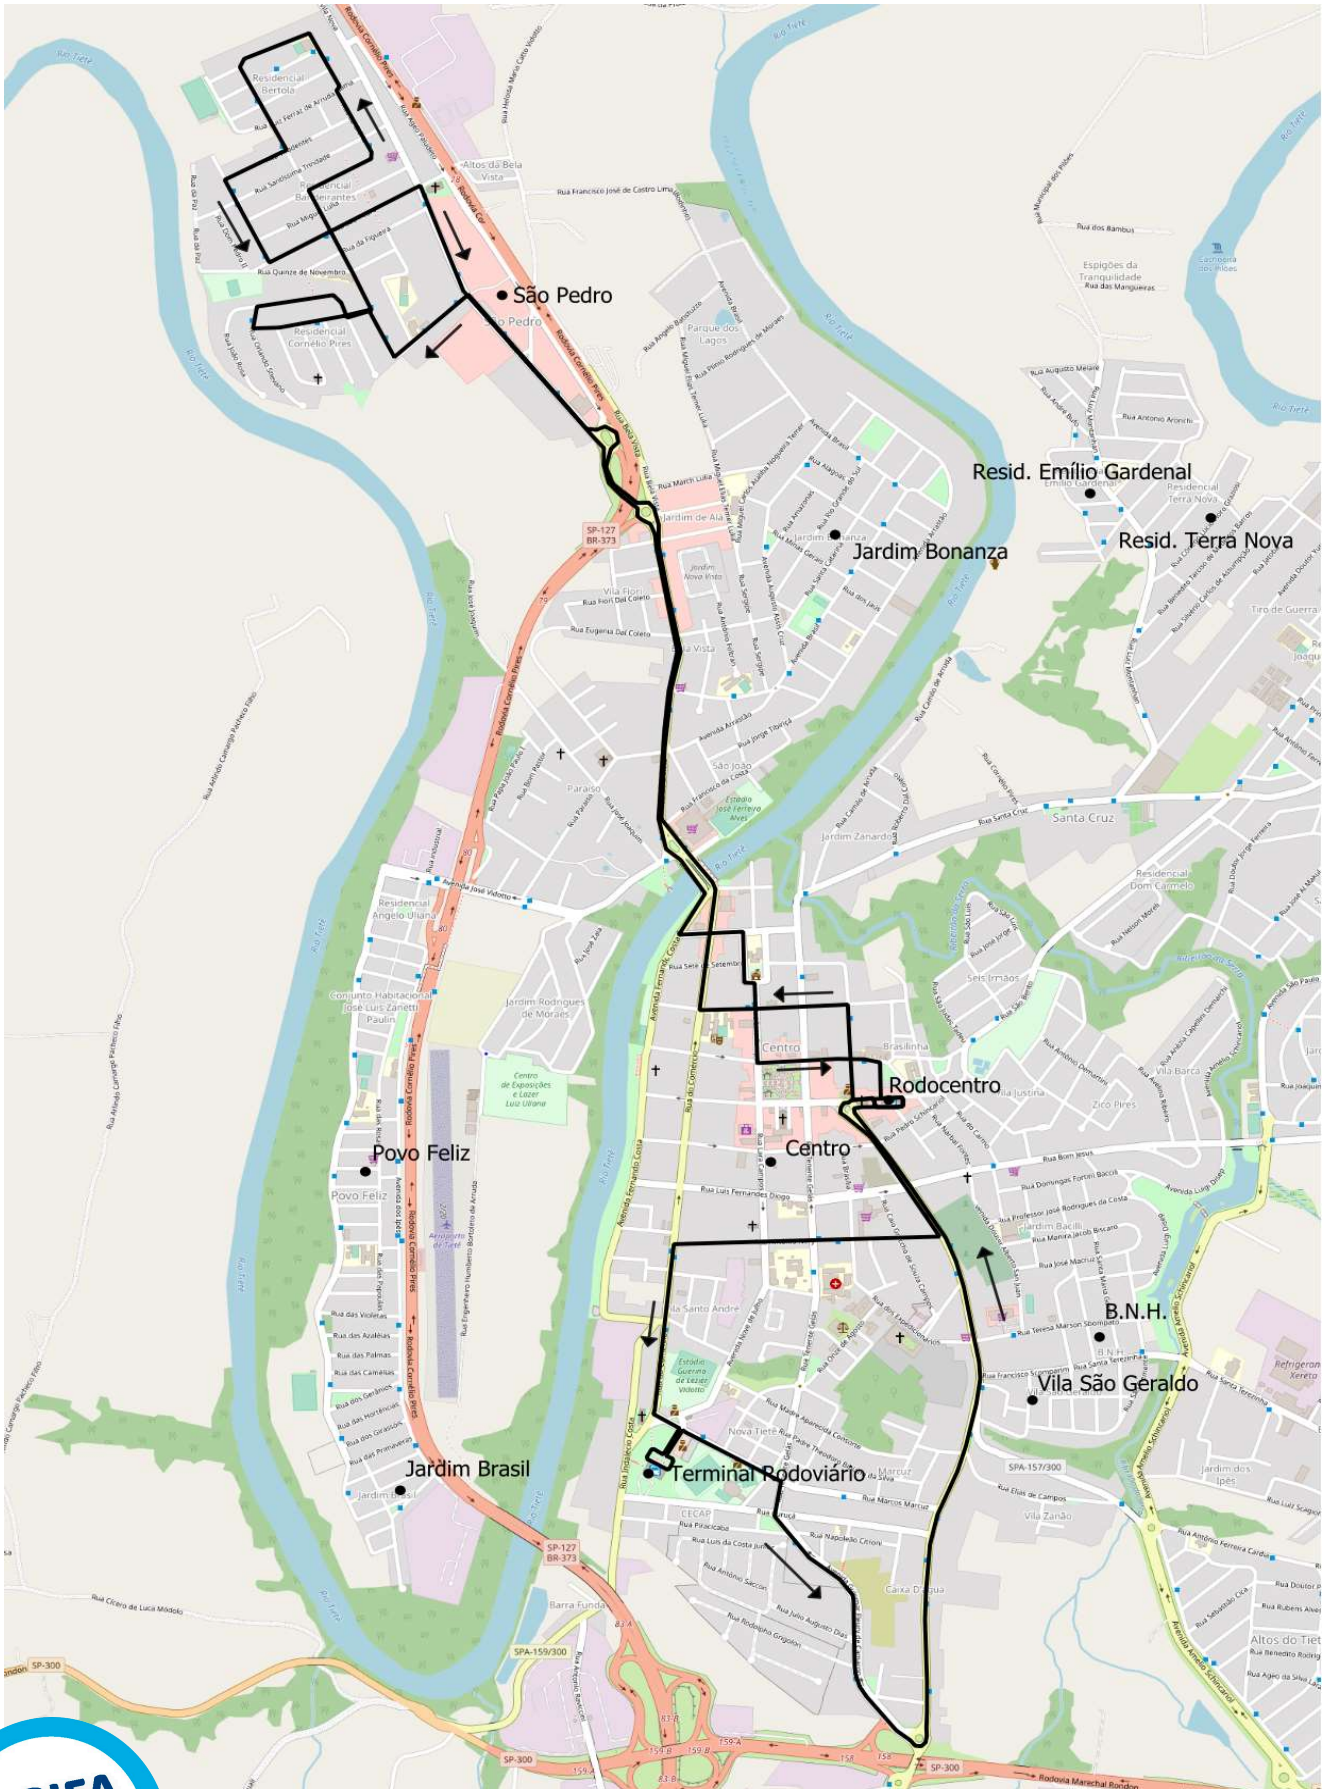

# MAPAS DAS ROTAS

## Linha 1A - São Pedro X Terminal

# Linha 1A - São Pedro X Terminal - Horário das 05:30

# Linha 1A - São Pedro X Terminal - Horário das 07:00