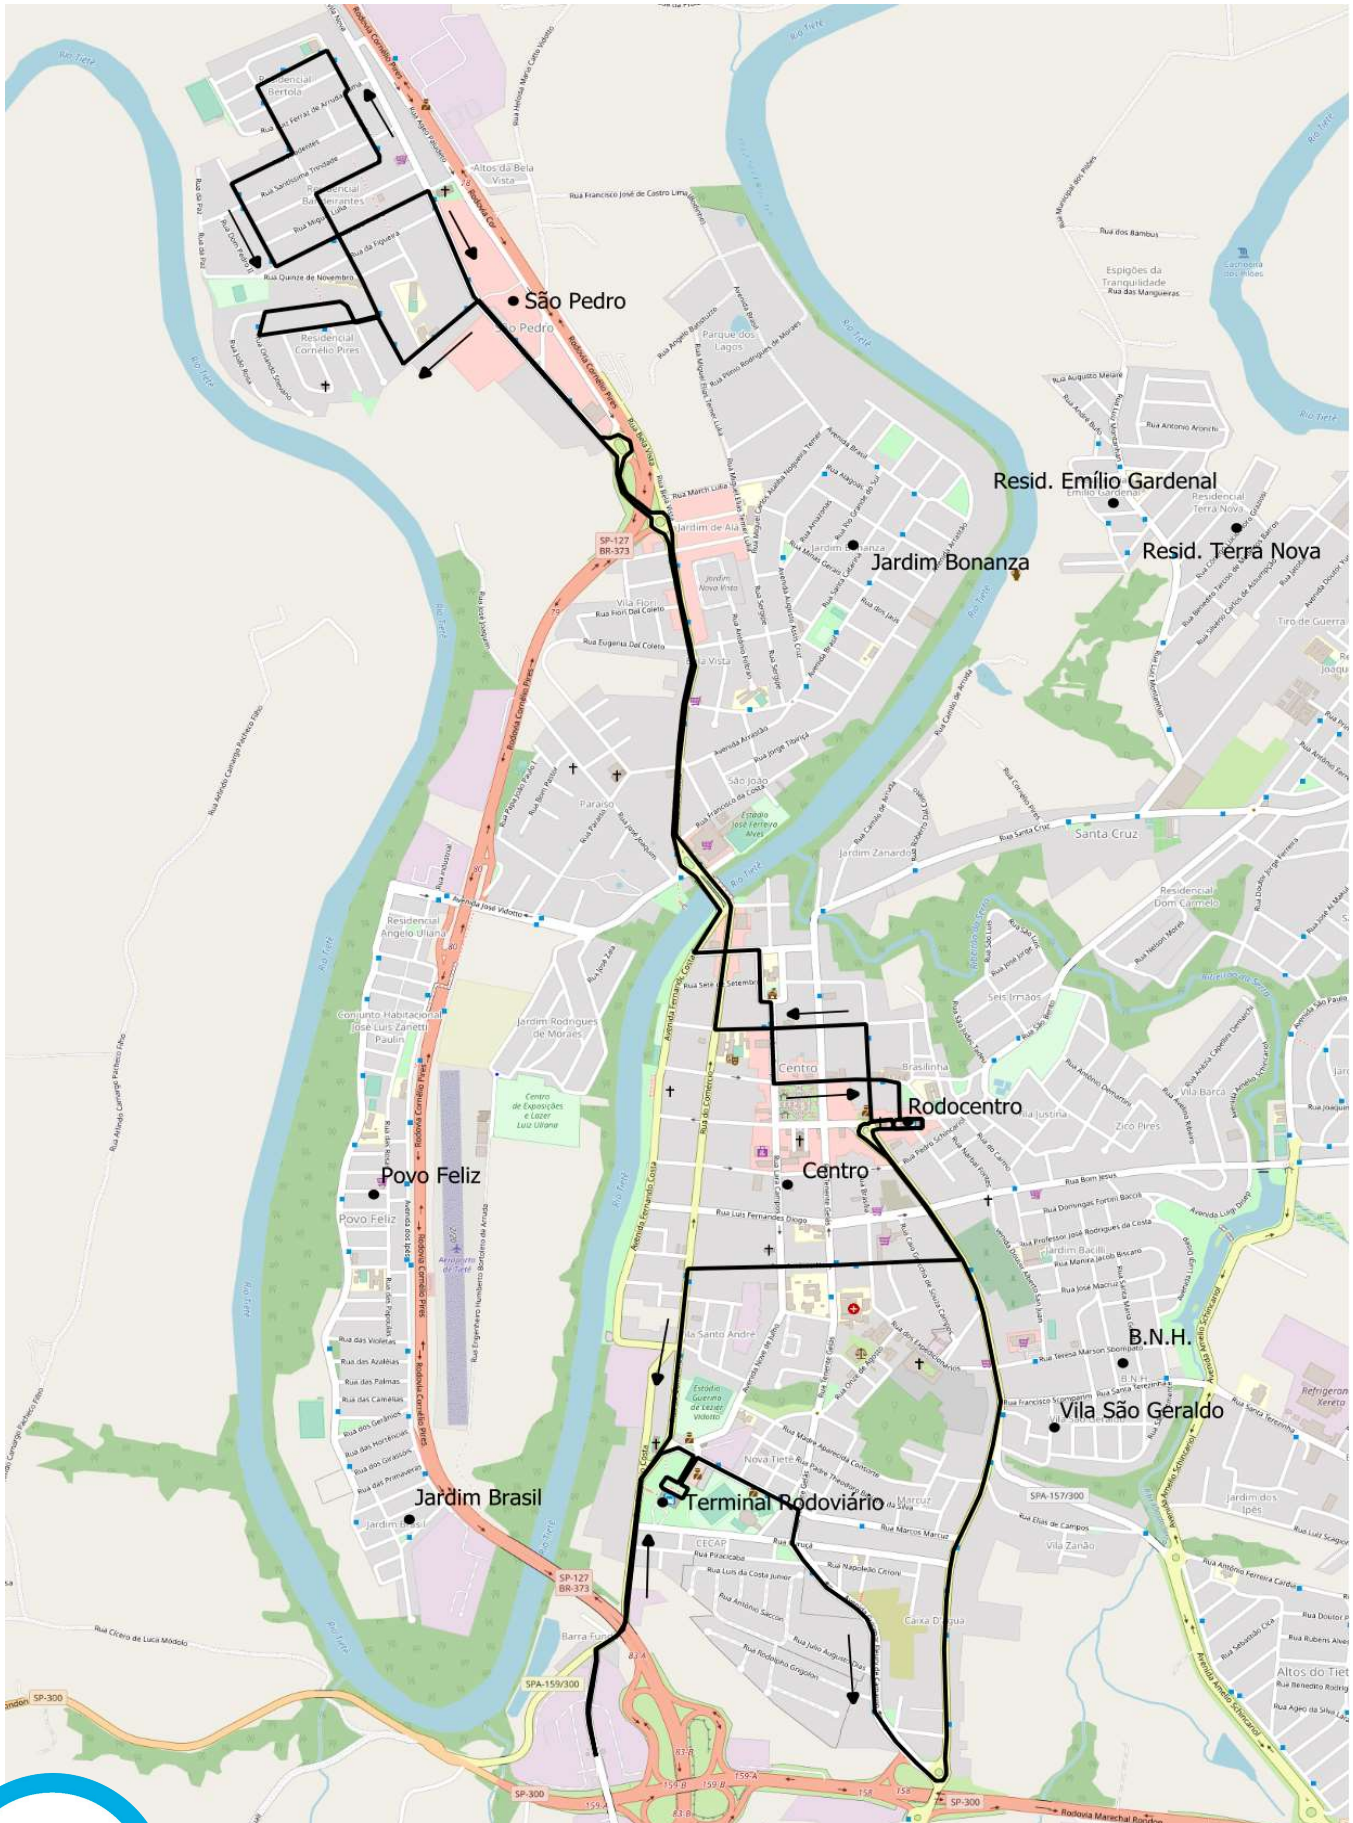

Linha 1A		São Pedro X Terminal
Itinerário	Ida	<b>SÃO PEDRO</b> , R. Vila Nova, Av. Dr. Rafael Sidney Pannunzio, Rua Egídio Módulo, R. Prof. José Erasmo Kerbeg, R. Orlando Stieviano, R. Lafayette de Campos Madureira, R. Antônia Prestes de Toledo, R. Prof. José Erasmo Kerbeg, R. Egídio Módulo, R. José Ronchi, Rua D. Pedro I, Rua da Glória, R. Roberto Bertola, R. Anésia Biscaro Furlani, R. José Ronchi, R. Tiradentes, R. Gustavo Cândido, R. São Pedro, R. Vila Nova, R. Bela Vista, Praça Cornélio Pires, Av. Fernando Costa, Rua Vigário Paulino Aires, Praça Dr. José A. Correa, Rua Lara Campos, Praça Dr. Elias Garcia, Rua Júlio dos Reis, R. Prof. Franklin A. de Moura Campos, Rua Pelegrino Bacilli, <b>RODOCENTRO</b> , Largo São Benedito, Rua Rafael de Campos, Rua Antônio Nery, Rua do Comércio, Rua Marcos Marcuz, <b>TERMINAL RODOVIÁRIO</b>
	Volta	<b>TERMINAL RODOVIÁRIO</b> , R. Marcos Marcuz, R. Tenente Gelás, Av. Guiomar Fleury de Camargo, R. Francisco de Toledo, R. Rafael de Campos, Largo São Benedito, <b>RODOCENTRO</b> , R. Pelegrino Bacilli, R. São Benedito, R. Palamede Orsolini, R. Enock Barreira de Macedo, R. do Comércio, Praça Cornélio Pires, R. Bela Vista, R. Vila Nova, <b>SÃO PEDRO</b> .

# Linha 1A - São Pedro X Terminal - Horário das 05:30

# Linha 1A - São Pedro X Terminal - Horário das 06:00 (Atendimento Frangoeste)

# Linha 1A - São Pedro X Terminal - Horário das 07:00