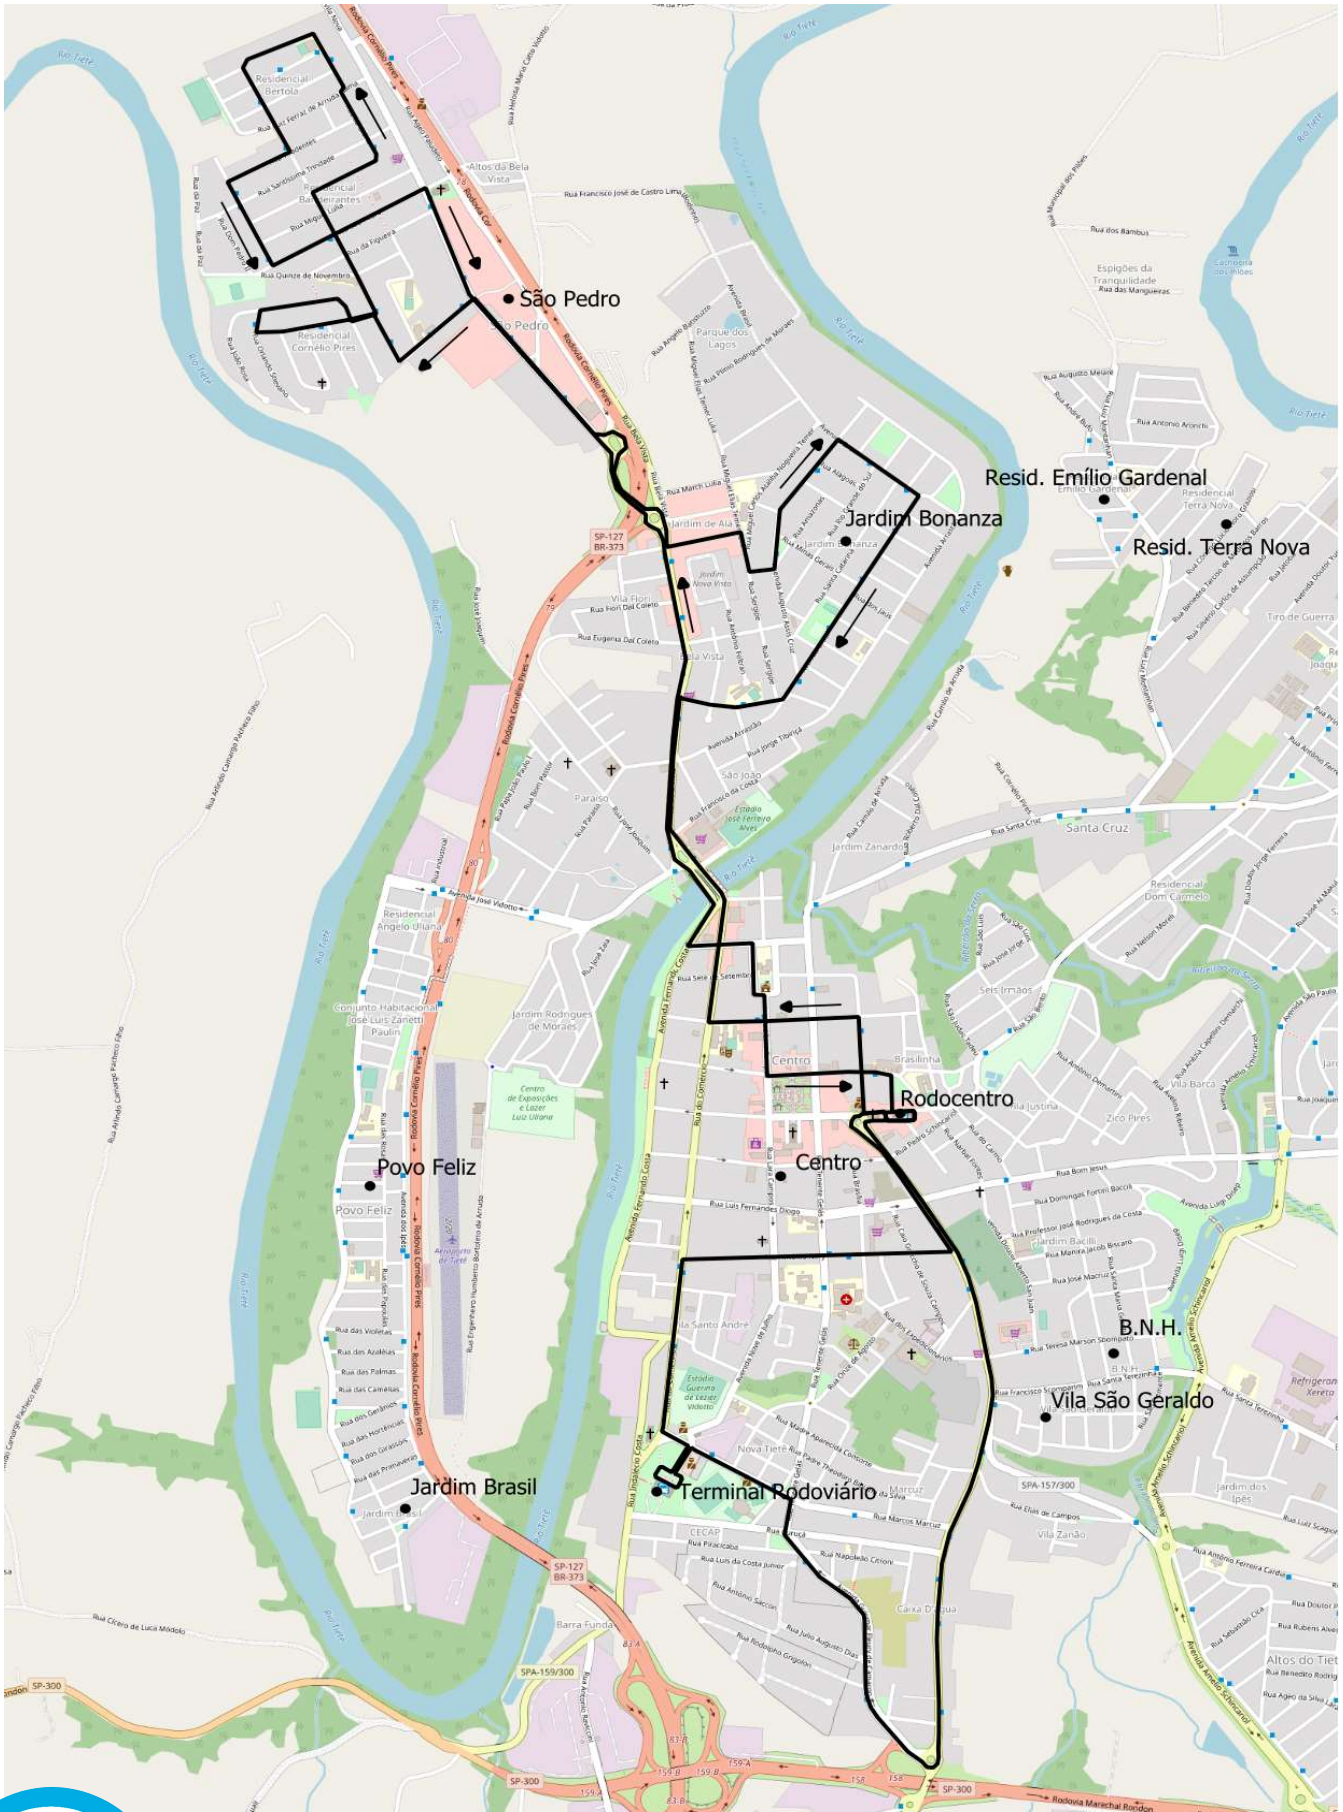

Linha 1B - São Pedro X Terminal - Via Jardim Bonanza